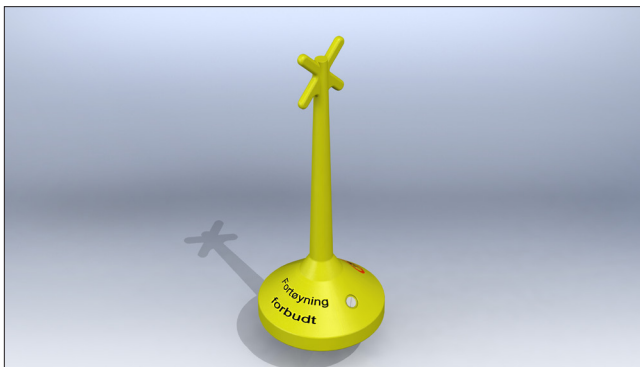

- Rotasjonsstøpt i Polyetylen tilpasset Norsk klima
- Polyetylen er et miljøvennlig og gjenvinnbart plastmateriale
- Skumfylt med PUR
- Bøylene kan leveres i standard fargene gul, rød, grå

## Badebøye/ Markeringsbøye

Støpt forankringsfeste i bunn.

Sjømerke og med refleks.

Anbefalt 3-5 meter mellom hver bøye

Oppdrift: Ca 40 kg

Vekt: 15

Høyde: 120 cm (over vann)

## Bøye 250 liter

Ståldeler i syrefast eller galvanisert

Oppdrift: Ca 240 kg

Vekt: 40 kg

Bredde: 75 cm

Høyde: 65 cm

## Bøye 1000 liter

Ståldeler i syrefast eller galvanisert

Lampe er tilleggsutstyr

Oppdrift: Ca 950 kg

Vekt: 95 kg

Bredde: 125 cm

Høyde: 80 cm