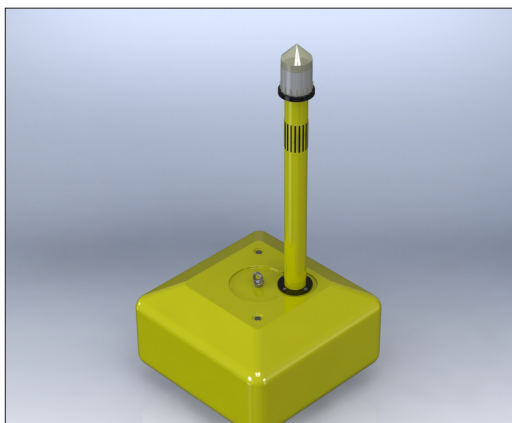

- Rotasjonsstøpt i Polyetylen tilpasset Norsk klima
- Polyetylen er et miljøvennlig og gjenvinnbart plastmateriale
- Skumfylt med PUR
- Bøylene kan leveres i standard fargene gul, rød, grå

## Badebøye/ Markeringsbøye

Støpt forankringsfeste i bunn.

Sjømerke og med refleks.

Anbefalt 3-5 meter mellom hver bøye

Oppdrift: Ca 40 kg

Vekt: 15

Høyde: 120 cm (over vann)

## Bøye 250 liter

Ståldeler i syrefast eller galvanisert

Oppdrift: Ca 240 kg

Vekt: 40 kg

Bredde: 75 cm

Høyde: 65 cm

## Bøye 1000 liter

Ståldeler i syrefast eller galvanisert

Lampe er tilleggsutstyr

Oppdrift: Ca 950 kg

Vekt: 95 kg

Bredde: 125 cm

Høyde: 80 cm